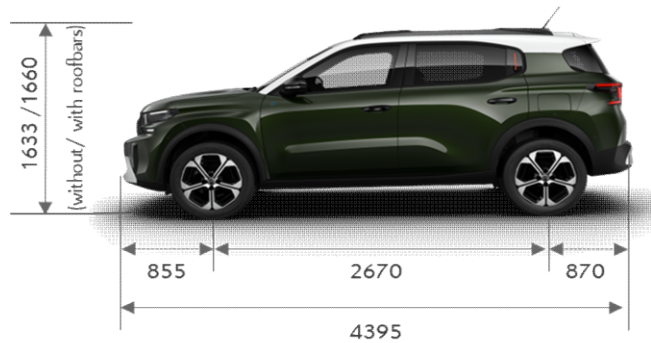

ESSENCE / BENZINE	HYBRIDE (MHEV)	ELECTRIC
Motorisations disponibles / Beschikbare motoren	1.2 Turbo 100 S&S BVM6	Hybride 136 e-DCS6	Electrique 113ch (83 kW) Automatique
NIVEAUX DE FINITIONS DISPONIBLES / BESCHIKBARE VERSIES	YOU YOU pack PLUS	YOU pack PLUS MAX	YOU YOU pack PLUS MAX
DIRECTION / STUURRICHTING			
Diamètre de braquage entre trottoirs / Draaicirkel tussen trottoirs (m)	10,90	10,90	10,90
FREINS & LIASON AU SOL / REMMEN EN CHASSIS			
Freins avant/arrière / Remmen vooraan/achteraan	Disques ventilés / tambours	Disques ventilés / tambours	Disques ventilés / disques
SUSPENSIONS / OPHANGING			
Train avant / Ophanging vooraan	Double Butées Hydrauliques Progressives® / Dubbele Progressive Hydraulic Cushions®	Double Butées Hydrauliques Progressives® / Dubbele Progressive Hydraulic Cushions®	Double Butées Hydrauliques Progressives® / Dubbele Progressive Hydraulic Cushions®
Train arrière / Ophanging achteraan	Double Butées Hydrauliques Progressives® / Dubbele Progressive Hydraulic Cushions®	Double Butées Hydrauliques Progressives® / Dubbele Progressive Hydraulic Cushions®	Double Butées Hydrauliques Progressives® / Dubbele Progressive Hydraulic Cushions®
PNEUS / BANDEN			
Dimensions / Afmetingen	215/65 R16 98H Ø 686 mm (pneus classe A+ / Klasse A+ banden) 215/60 R17 96H Ø 690 mm (pneus classe A+ / Klasse A+ banden)	215/60 R17 96H Ø 690 mm (pneus classe A+ / Klasse A+ banden)	215/65 R16 98H Ø 686 mm (pneus classe A+ / Klasse A+ banden) 215/60 R17 96H Ø 690 mm (pneus classe A+ / Klasse A+ banden)
VOLUMES			
Volume du coffre sous tablette (litres) / Koffervolume onder hoedenplank (liter)	460* (5 seats) / 330* (7 seats with row 3 seats folded) / 40* (7 seats)	460* (5 seats) / 330* (7 seats with row 3 seats folded) / 40* (7 seats)	460 (5 seats)
Volume du coffre sous pavillon rang 1 avec la banquette arrière rabattable (litres) / Koffervolume onder het plafond tot rij 1 met neerklapbare achterbank (liter)	1600*	1600*	1.600
Réservoir (litres) / Brandstoftank (liter)	44	44	-
DIMENSIONS / AFMETINGEN*			

Width (mm) : Folded/ unfolded mirror	1850 / 2020
Ground clearance (mm)	193 (BEV) / 200 (ICE)
Effective Head Room 14° - Front (mm)	913
Knee index (mm)	225 (BEV) / 219 (5s) / 160 (7s)
Front Elbow width (mm)	1408
Rear Elbow width (mm)	1391 (5s) / 1398 (7s)