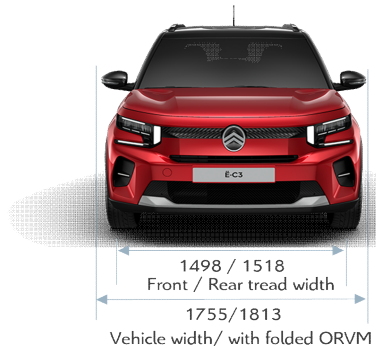

ESSENCE	Hybride (MHEV)	ELECTRIC
Motorisations disponibles / Beschikbare motoren	1.2 Turbo 100 S&S BVM6	Hybride 100 e-DCS6	e-C3 320 (83kW)
NIVEAUX DE FINITIONS DISPONIBLES / BESCHIKBARE VERSIES	YOU YOU pack PLUS MAX	YOU pack PLUS MAX	YOU YOU pack PLUS MAX
DIRECTION / STUURRICHTING			
Diamètre de braquage entre trottoirs / Draaicirkel tussen trottoirs (m)	10,60	10,60	10,60
FREINS & LIAISON AU SOL / REMMEN EN CHASSIS			
Freins avant/arrière / Remmen vooraan/achteraan	Disques ventilés / tambours	Disques ventilés / tambours	Disques ventilés / disques
SUSPENSIONS / OPHANGING			
Train avant / Ophanging vooraan	Double Butées Hydrauliques Progressives® / Dubbele Progressive Hydraulic Cushions®	Double Butées Hydrauliques Progressives® / Dubbele Progressive Hydraulic Cushions®	Double Butées Hydrauliques Progressives® / Dubbele Progressive Hydraulic Cushions®
Train arrière / Ophanging achteraan	Double Butées Hydrauliques Progressives® / Dubbele Progressive Hydraulic Cushions®	Double Butées Hydrauliques Progressives® / Dubbele Progressive Hydraulic Cushions®	Double Butées Hydrauliques Progressives® / Dubbele Progressive Hydraulic Cushions®
PNEUS / BANDEN			
Dimensions / Afmetingen	205/55 R16 94V Ø 632 mm (pneus classe A+ / Klasse A+ banden) 205/50 R17 93V Ø 637 mm (pneus classe A+ / Klasse A+ banden)	205/55 R16 94V Ø 632 mm (pneus classe A+ / Klasse A+ banden) 205/50 R17 93V Ø 637 mm (pneus classe A+ / Klasse A+ banden)	205/55 R16 94V Ø 632 mm (pneus classe A+ / Klasse A+ banden) (classe B sur YOU / Klasse B op YOU) 205/50 R17 93V Ø 637 mm (pneus classe A+ / Klasse A+ banden) (classe B sur YOU / Klasse B op YOU)
VOLUMES			
Volume du coffre sous tablette (litres) / Koffervolume onder hoedenplank (liter)	310	310	310
Volume du coffre sous pavillon rang 1 avec la banquette arrière rabattable (litres) Koffervolume onder het plafond tot rij 1 met neerklapbare achterbank (liter)	1.200	1.200	1.200
Réservoir (litres) / Brandstoftank (liter)	44	44	-
DIMENSIONS / AFMETINGEN