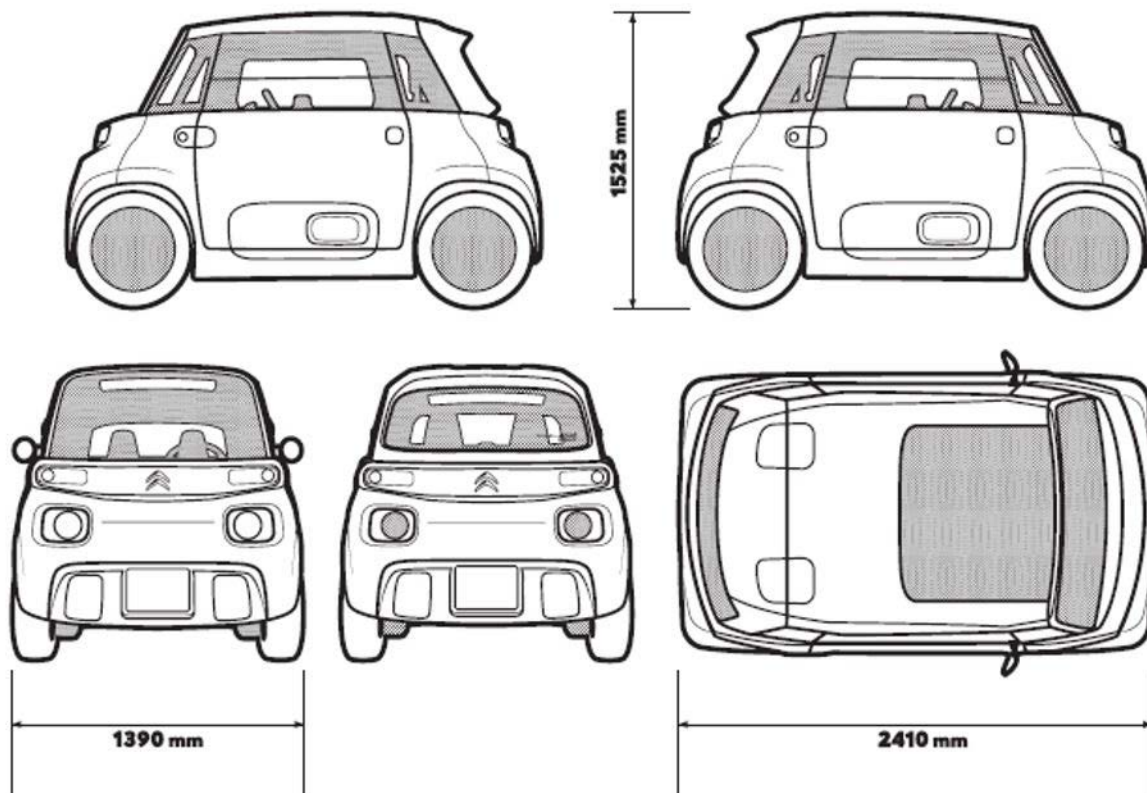

CITROËN AMI: KLEUREN EN AFMETINGEN

MODEL	MY AMI AMI	MY AMI BUGGY	MY AMI CARGO
KLEUR			
AMI Blue	•		•
AMI Khaki		•	

CITROËN AMI BOORDDOCUMENTATIE

- De AMI boorddocumentatie is beschikbaar in de shop van de Citroën SCANMY-app.
- De eGUIDE kan je ook in PDF-formaat downloaden via:
  <http://service.citroen.com/ddb/>